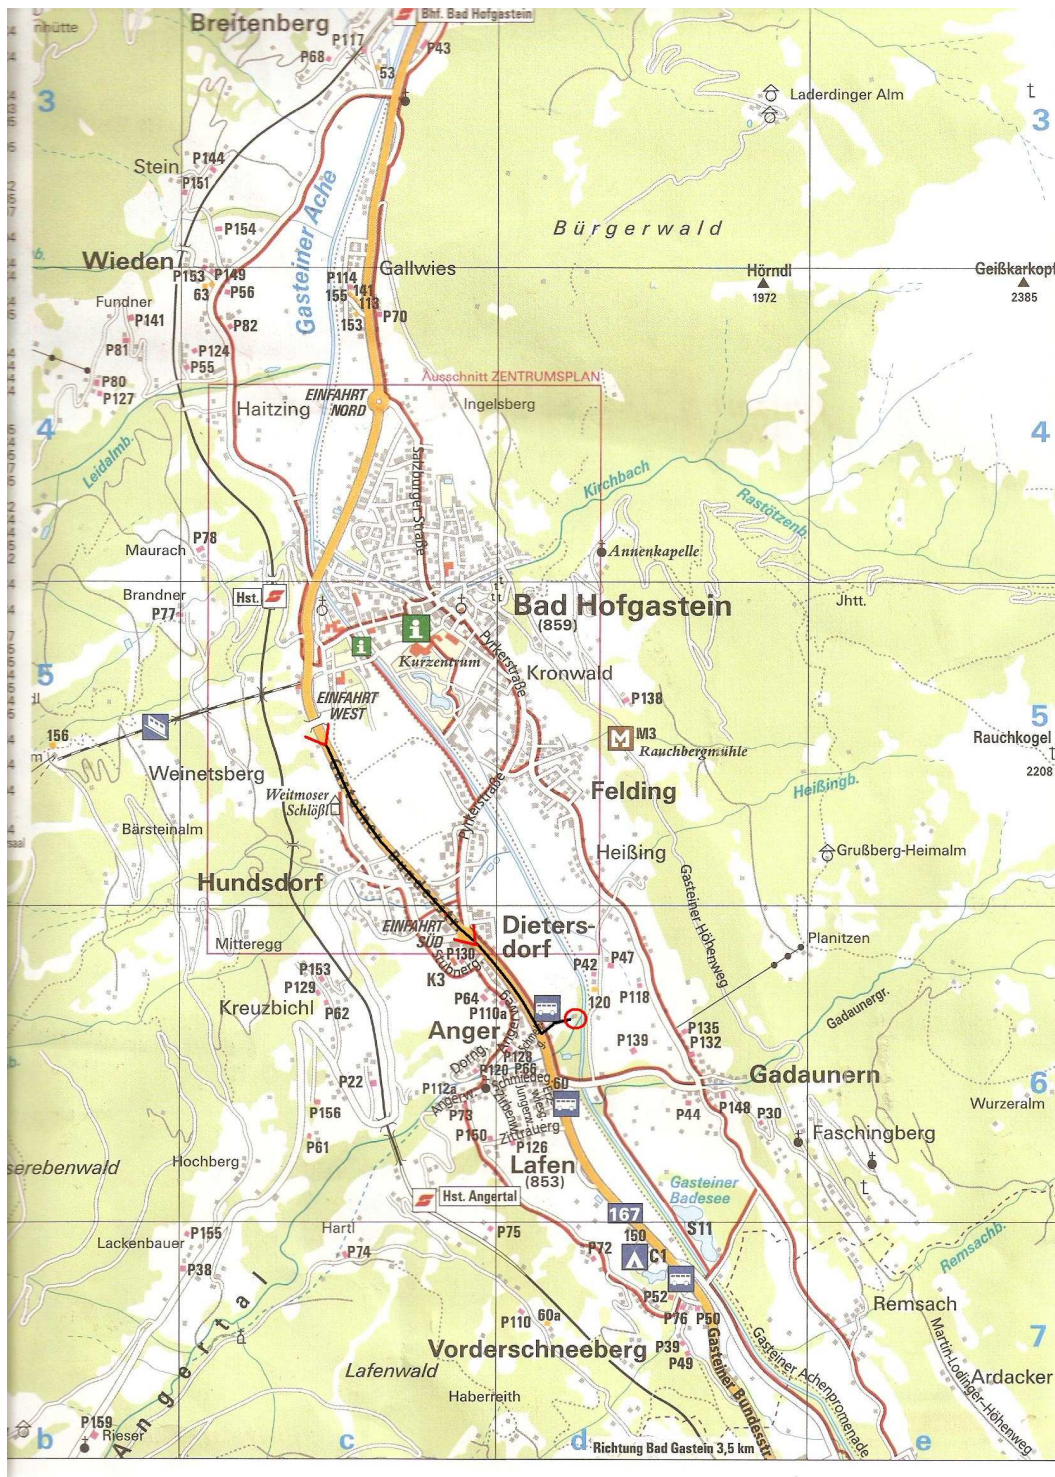

Fahrplan Landhaus Angerhof

- A10 richtung Graz, Villach.
- Ausfahrt B311 Richtung Bischofshofen, Zell am See, St. Johan im Pongau, Gasteinertal.
- Ausfahrt B167 Richtung Villach, Gasteinertal.
- 2e Kreisverkehr geradeaus und nach ca. 500m an die linke Seite finden Sie unser Haus.

Richtung Dorfgastein

Richtung Badgastein.