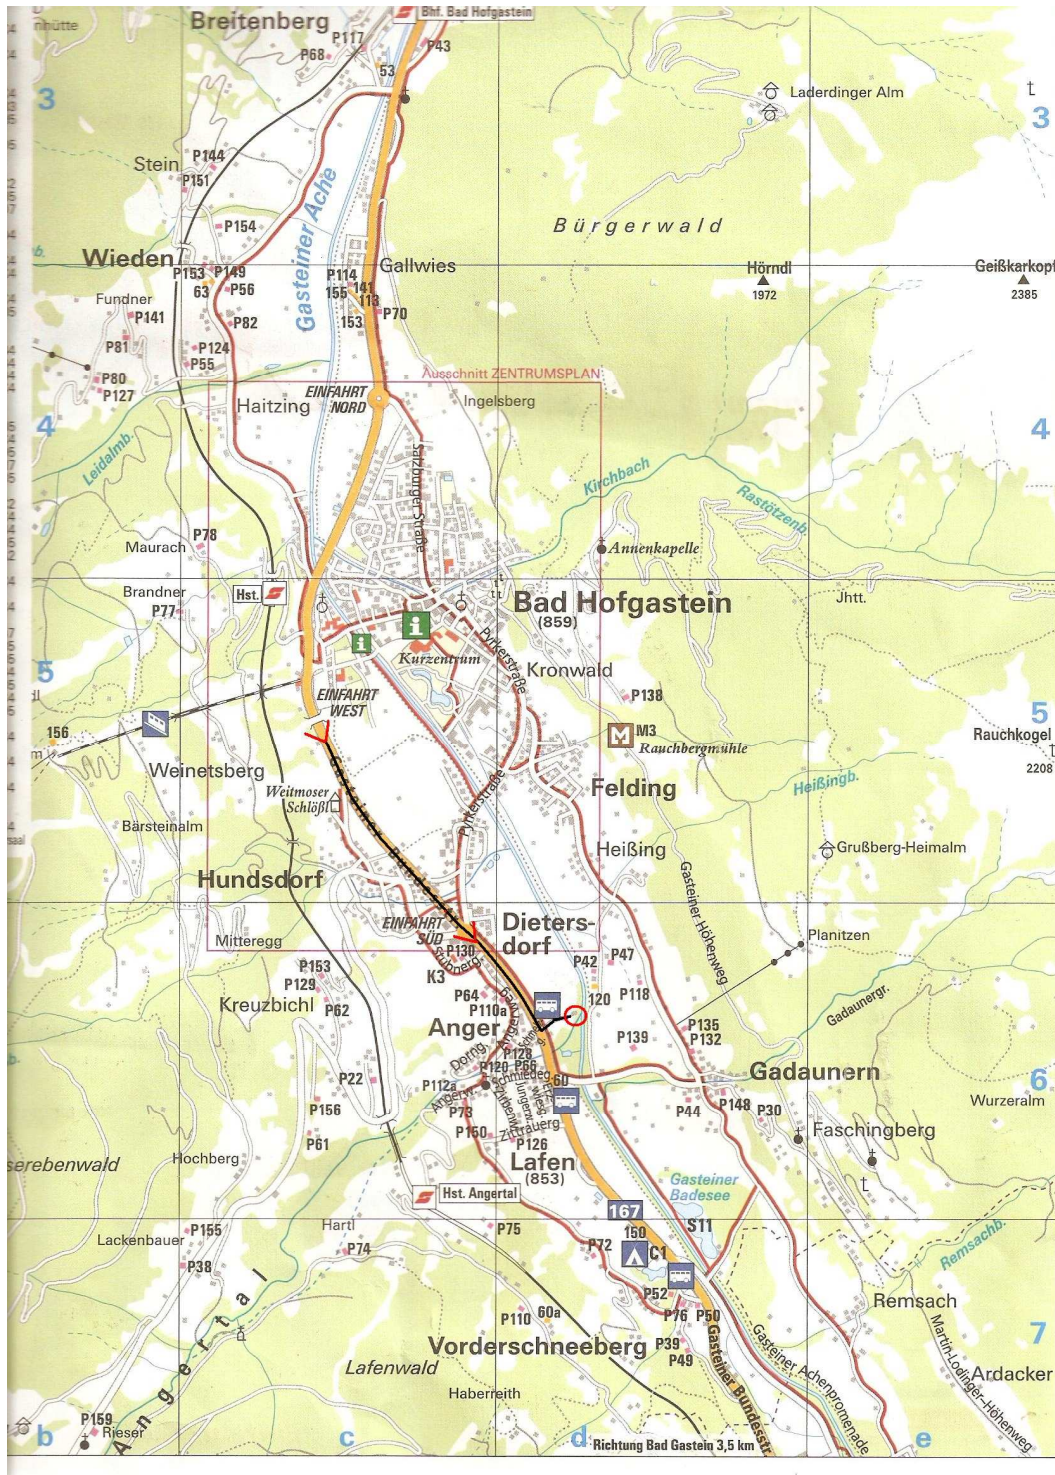

Route Landhaus Angerhof

- A10 richting Graz, Villach.
- Afslag B311 Richting Bischofshofen, Zell am See, St. Johan im Pongau, Gasteinertal.
- Afslag B167 Richting Villach, Gasteinertal.
- 2e routonde rechtdoor richting Badgastein en ná ca. 500m aan de linker kant vind u ons huis, z'n 200m van de straat.

richting dorfgastein

richting Badgastein